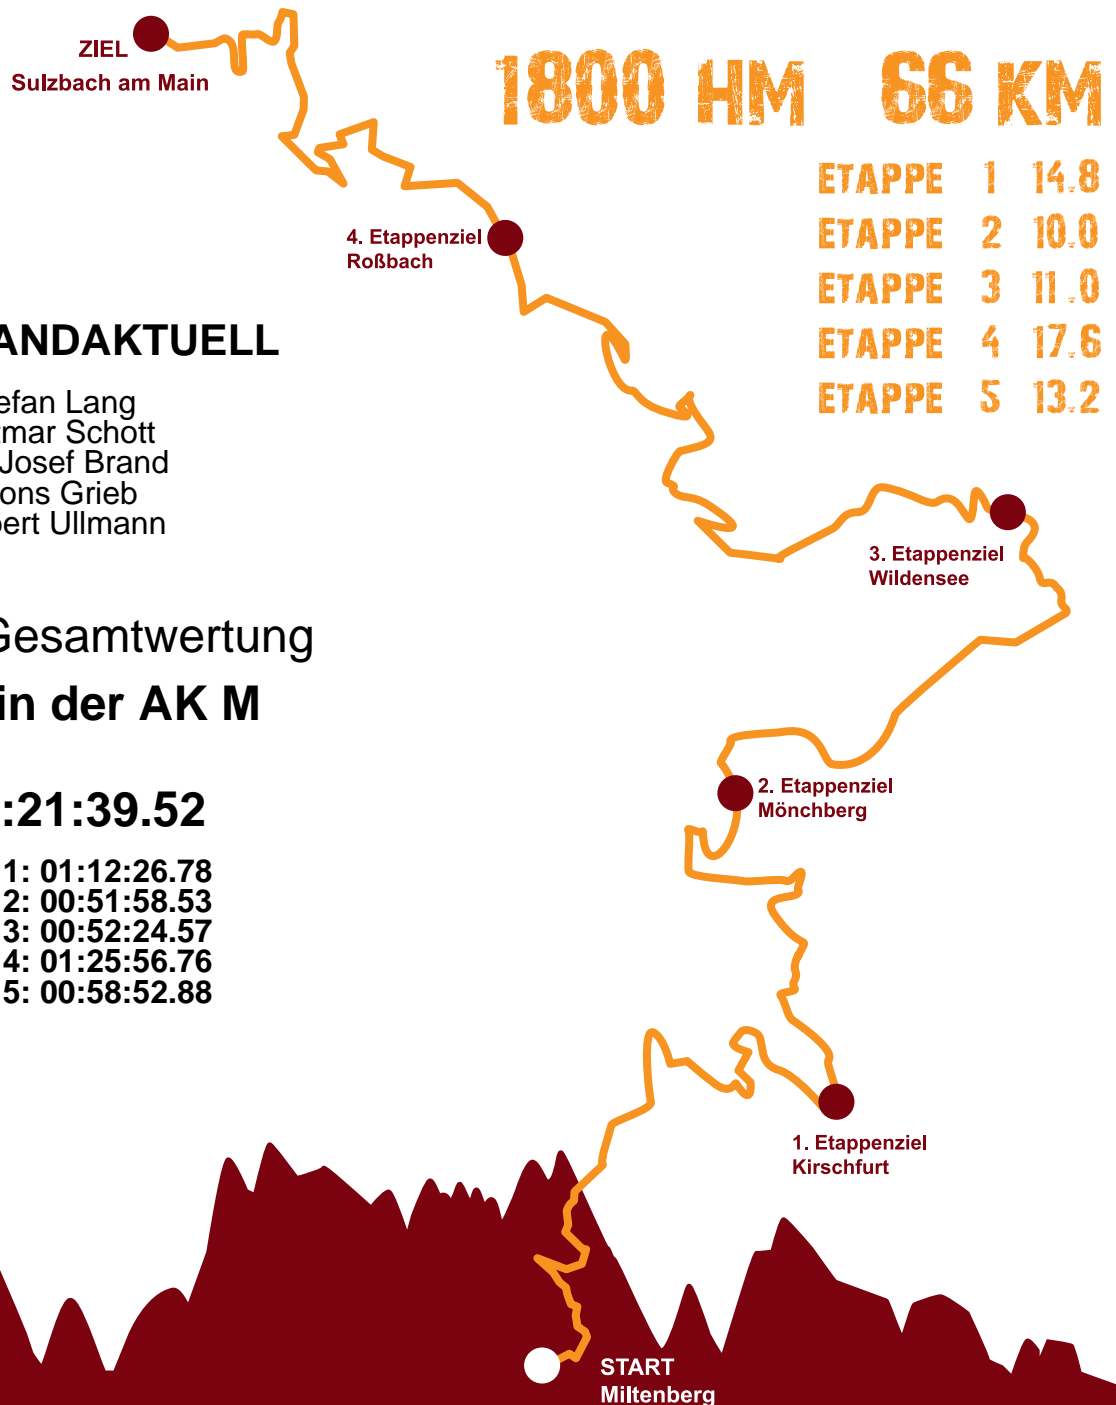

URKUNDE

CHURFRANKENLAUF

TRIPAUL.COM

ELT-BRANDAKTUELL

Stefan Lang
Dietmar Schott
Karl-Josef Brand
Alfons Grieb
Herbert Ullmann

4. Platz Gesamtwertung

4. Platz in der AK M

in 05:21:39.52

Etappe 1: 01:12:26.78
Etappe 2: 00:51:58.53
Etappe 3: 00:52:24.57
Etappe 4: 01:25:56.76
Etappe 5: 00:58:52.88

1. Etappe
Miltenberg - Kirschfurt

2. Etappe
Kirschfurt - Mönchberg

3. Etappe
Mönchberg - Wildensee

4. Etappe
Wildensee - Roßbach

5. Etappe
Roßbach - Sulzbach

**Volksbanken
Raiffeisenbanken**
Miltenberg - Elsavatal - Eichenbühl

25.09.2016
Marco Schneider
André Paul Dwehus